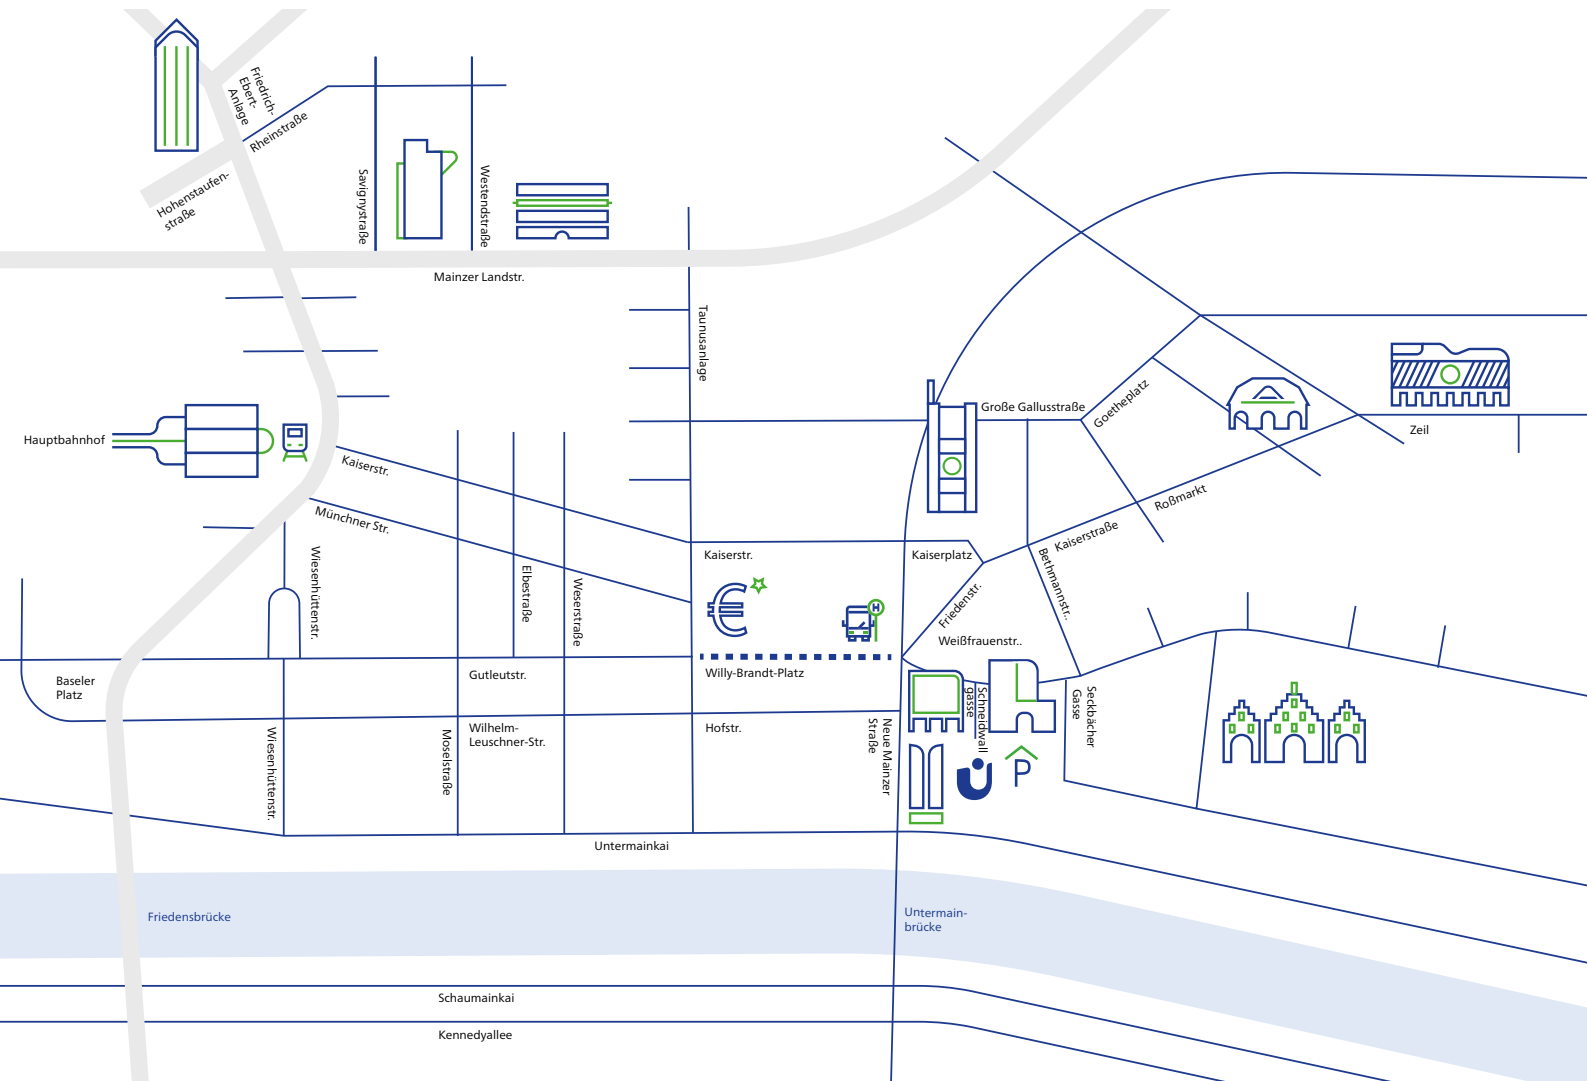

Ausfahrt Frankfurt-Süd nehmen und dann der Ausschilderung „Stadtmitte“ folgen. Die B 43/Mörfelder Landstraße entlang, die in die Kennedyallee übergeht. Der Ausschilderung „Hauptbahnhof/Messe“ folgen und halbrechts in die Hans-Thoma-Straße abbiegen. Links in Richtung Main, über die Untermainbrücke weiterfahren. Sie kommen auf die Neue Mainzer Straße. Die Einfahrt zum Parkhaus befindet sich auf der rechten Seite, direkt am WINX Tower.

... aus Richtung Wiesbaden (A 66)

Ab dem Eschborner Dreieck der A 648 in Richtung Frankfurt-West/Stadtmittle/Messe folgen. Die A 648 geht in die B 44/Theodor-Heuss-Allee über. Ab da folgen Sie bitte der weiteren Wegbeschreibung „aus Richtung Kassel/Mannheim“.

Mit der Bahn

Die U-Bahn-Linien U1 bis U5 sowie U8 verkehren über den Willy-Brandt-Platz. Sie verlassen den U-Bahnhof über den Ausgang auf der linken Seite. Rechter Hand befindet sich die Neue Mainzer Straße. Nach einigen Metern rechts in Richtung Main gelangen Sie zum WINX Tower.

Mit dem Flugzeug

Sie erreichen die Stadtmitte am besten per Taxi oder S-Bahn. Die Linien S8 und S9 in Richtung Hanau/Offenbach führen vom Regionalbahnhof am Flughafen direkt zum Hauptbahnhof. Die Fahrzeit beträgt etwa zehn bis 15 Minuten. Vom Hauptbahnhof gelangen Sie mit den Linien U4 und U5 zum Willy-Brandt-Platz. Zum Standort WINX Tower folgen Sie bitte der obigen Fußwegbeschreibung unter „Mit der Bahn“.